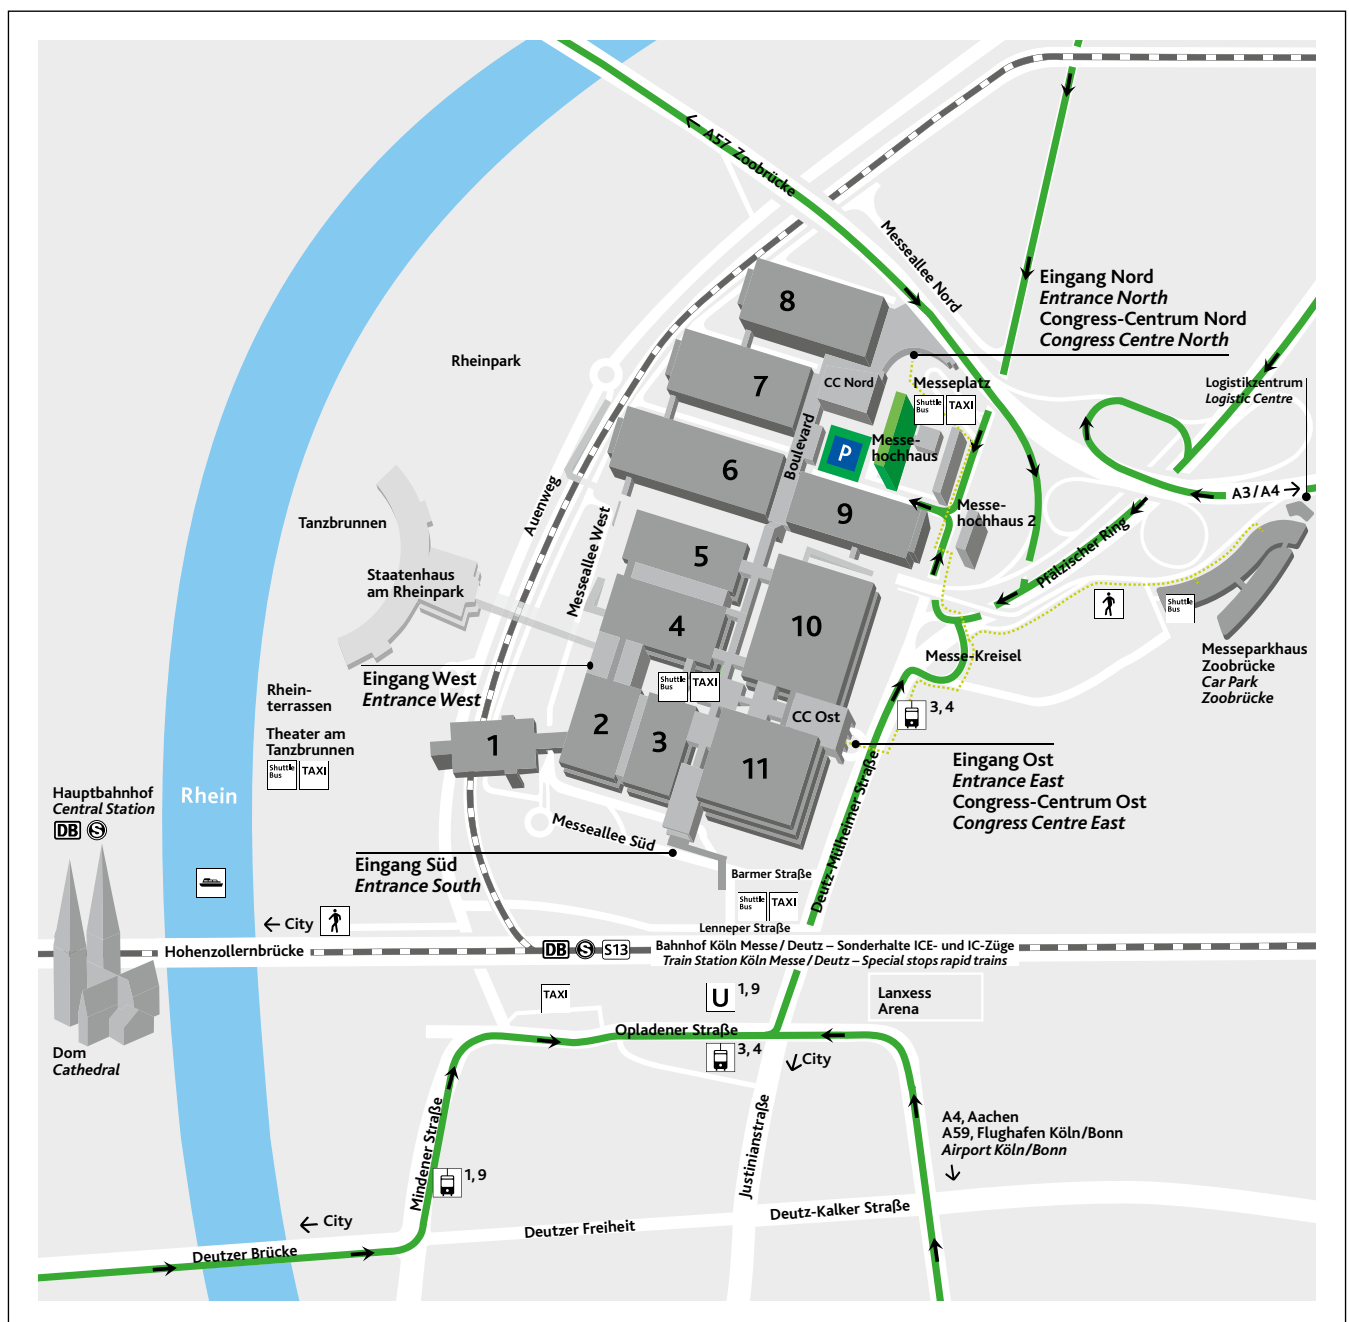

Anfahrt Messehochhaus

Journey to the Messehochhaus (administrativ building)

Unsere Adresse ist Messeplatz 1, 50679 Köln. Die Zufahrt zum Messehochhaus und in das Besucherparkhaus erfolgt über die Deutz-Mülheimer-Straße 111.

Our address is Messeplatz 1, 50679 Cologne, but the visitor and vehicle entrance to the "Messehochhaus" and to the visitors' parking garage is at Deutz-Mülheimer-Straße 111.

Bitte folgen Sie der grünen Koelnmesse-Beschilderung zum Messehochhaus. Besucherparkplätze befinden sich im Erdgeschoss des Parkhauses hinter dem Messehochhaus.

Please follow the green Koelnmesse-traffic-signs to the "Messehochhaus". Visitors' parking is situated on the first floor of the parking garage behind the "Messehochhaus".